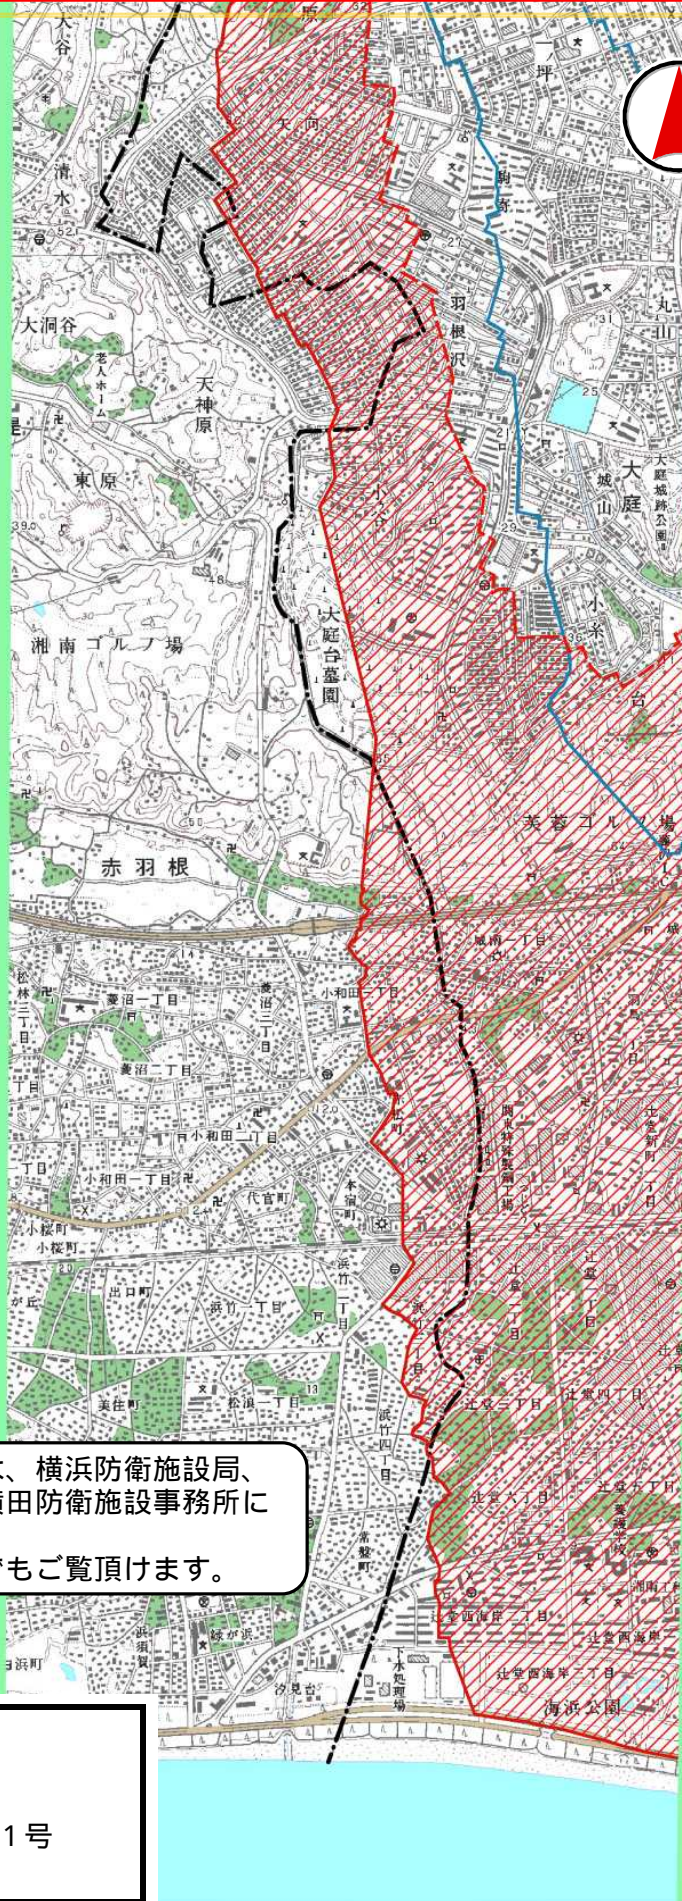

厚木飛行場における住宅防音工事対象区域図 (茅ヶ崎市)

より詳細な対象区域図は、横浜防衛施設局、座間防衛施設事務所及び横田防衛施設事務所に備え付けています。
この区域図は、どなたでもご覧頂けます。

- 凡 例
-  第一種区域(新)
平.18.1.17.
防衛施設庁告示第1号
 -  第一種区域(旧)

「この地図は、国土地理院長の承認を得て、同院発行の数値地図250000(地図画像)を複製したものである。(承認番号 平17総複、第705号)」