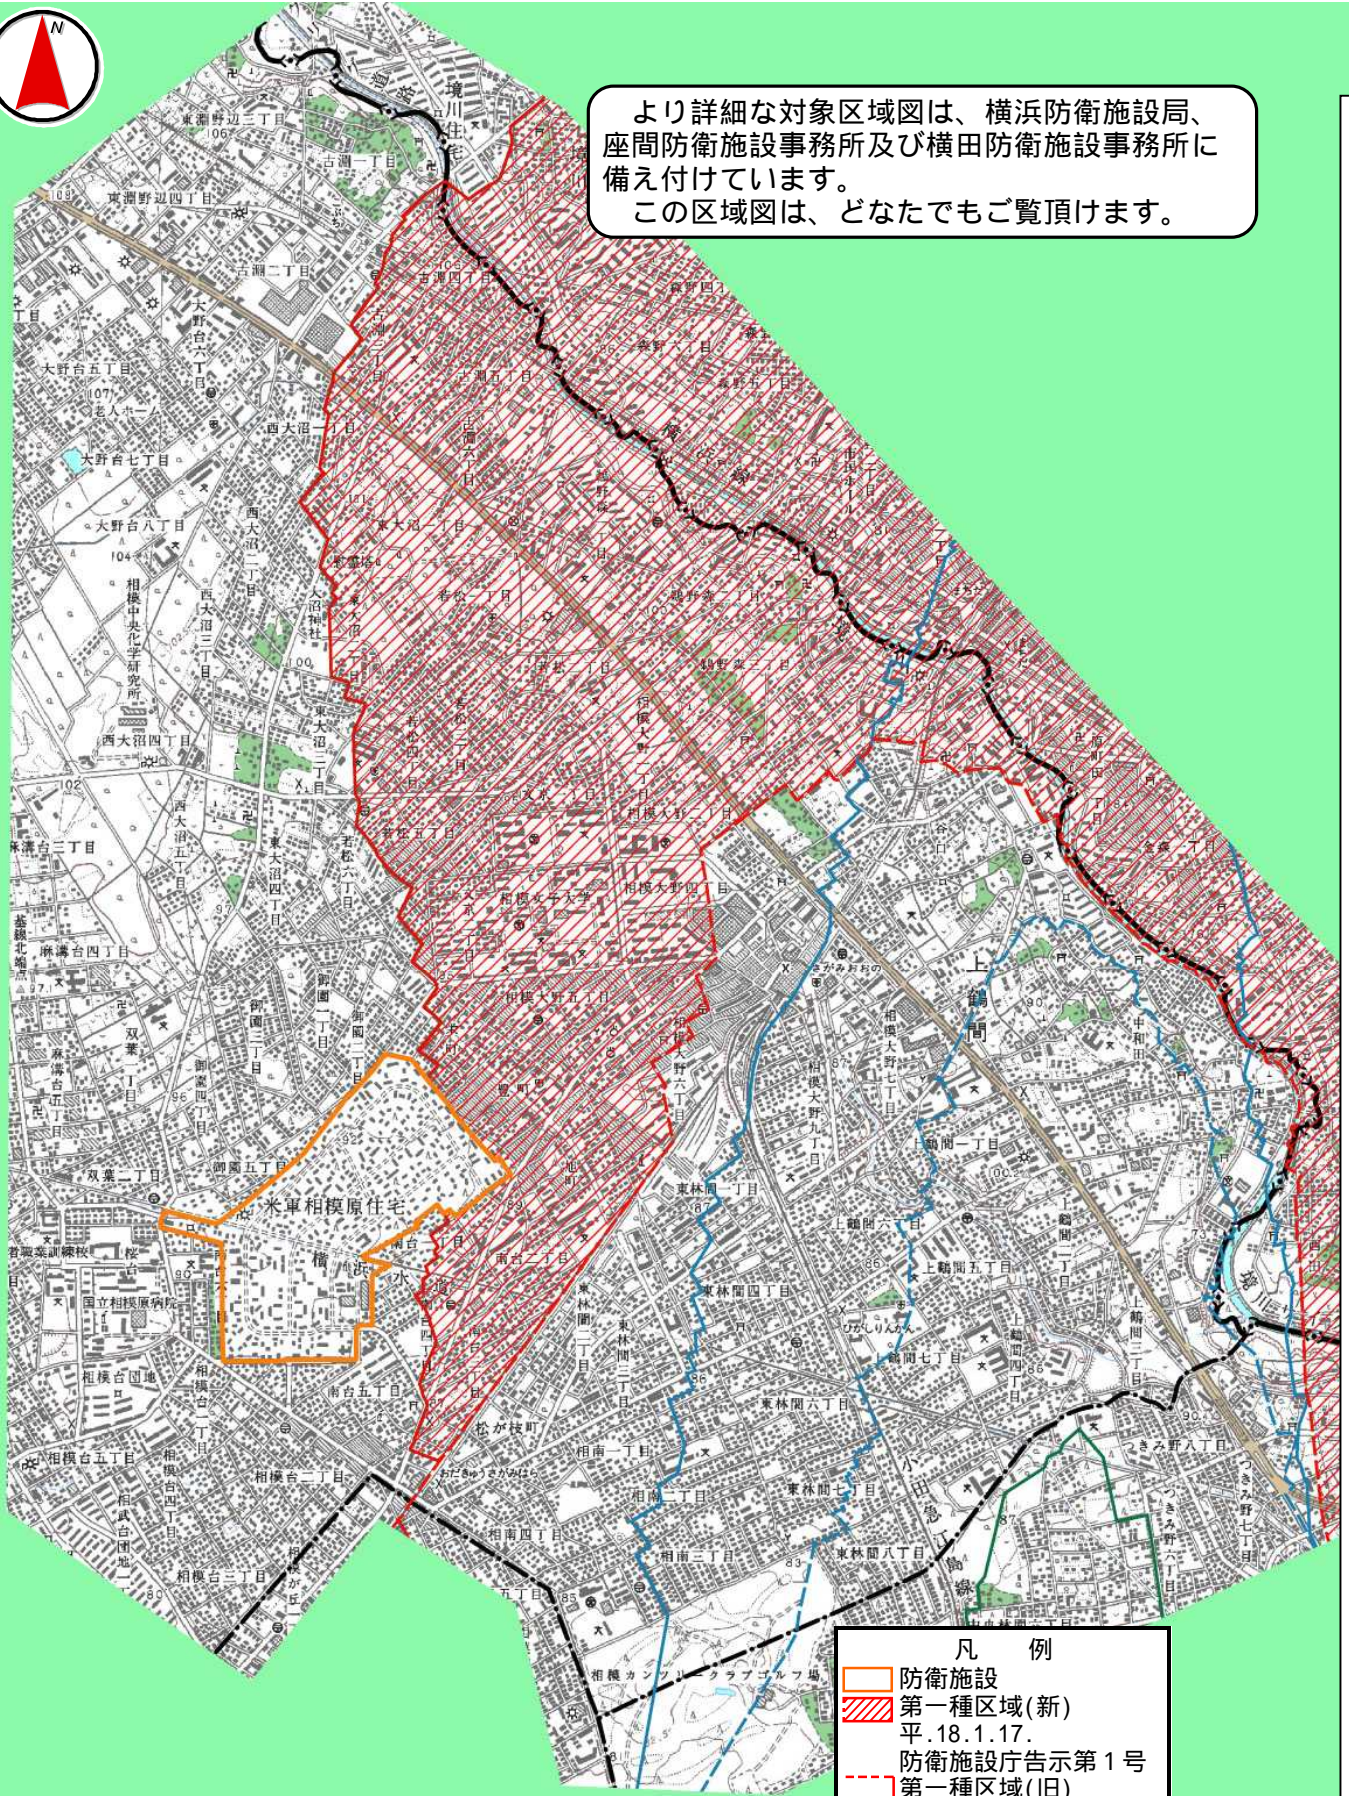

厚木飛行場における住宅防音工事対象区域図 (相模原市)

より詳細な対象区域図は、横浜防衛施設局、
座間防衛施設事務所及び横田防衛施設事務所に
備え付けています。
この区域図は、どなたでもご覧頂けます。

- 凡 例
- 防衛施設
 - 第一種区域(新)
平.18.1.17.
防衛施設庁告示第1号
 - 第一種区域(旧)
 - 工法区分線(新)
 - 工法区分線(旧)

「この地図は、国土地理院長の承認を得て、同院発行の数値地図25000(地図画像)を複製したものである。(承認番号 平17総複、第705号)」