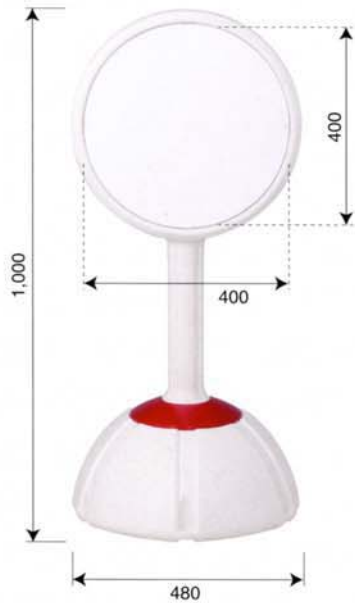

丸型サインボード (Aタイプ)