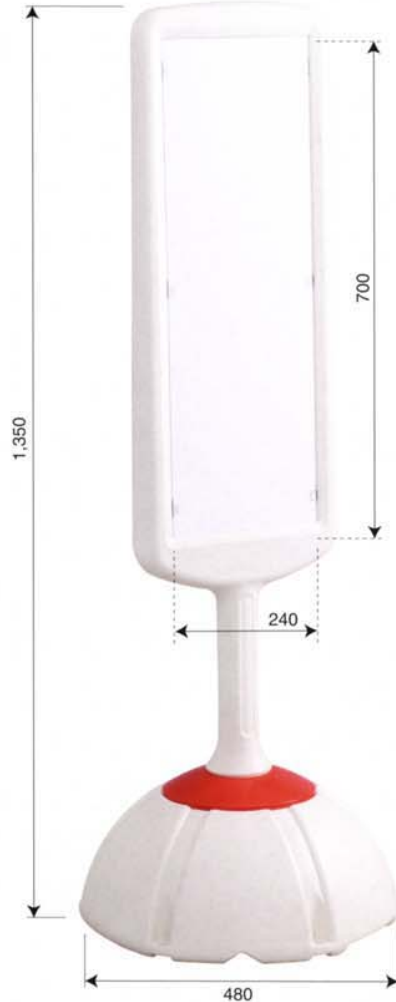

## 縦型サインボード

- 広い表示板で、抜群のアピール力が魅力です。
- どっしり安定した構造で、置き場所を選びません。
- 組み立ては簡単、お手入れもラクラク。

ライト無

## スリムサインボード

- スペース要らずのスリムタイプ。

ライト無

### 仕様

本体サイズ W400×H1,000×D70～220×全高1,300 (mm)  
 材質 広告面：PET樹脂／フレーム：ポリエチレン樹脂  
 ベース：ポリエチレン樹脂  
 注水型タンク 約20L、底面480φの六角形×高さ235 (mm)  
 カラー アイボリーホワイト 面板サイズ W300×H900 (mm)  
 本体重量 約4kg 転倒角度 30度(満水時)  
 価格 ライト無 **¥37,500**

### 仕様

本体サイズ W310×H840×D40～70×全高1,350 (mm)  
 材質 広告面：PET樹脂／フレーム：ポリエチレン樹脂  
 ベース：ポリエチレン樹脂  
 注水型タンク 約20L、底面480φの六角形×高さ235 (mm)  
 カラー アイボリーホワイト 面板サイズ W240×H700 (mm)  
 本体重量 約3kg 転倒角度 30度(満水時)  
 価格 **¥25,000**