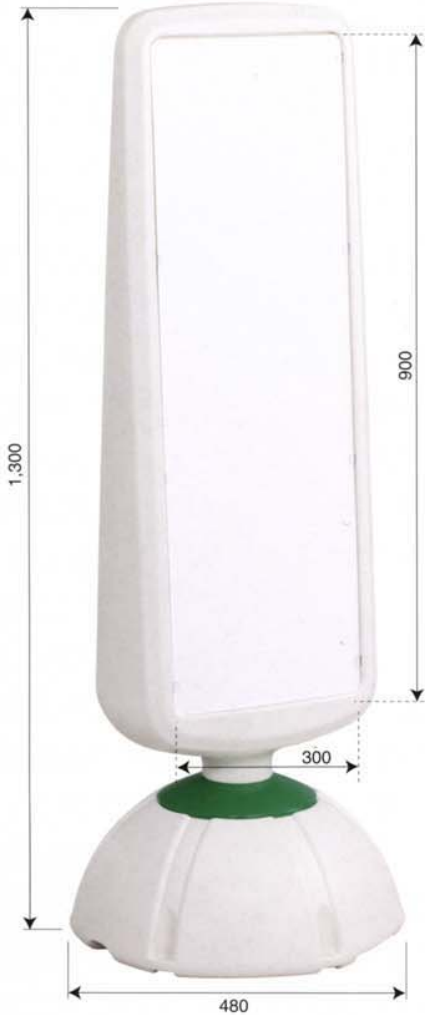

サインボード——ウォーミーシリーズ

重りは注水型タンク式 面板は脱着可能です。

縦型サインボード

- 広い表示板で、抜群のアピール力が魅力です。
- どっしり安定した構造で、置き場所を選びません。
- 組み立ては簡単、お手入れもラクラク。

ライト無