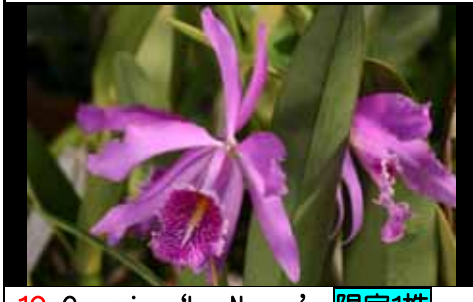

オリジナル分け株 'Hector' SM/JOGA

マキシマ、セルレア 'ヘクター'

3.5号鉢・バック吹き ¥32,400.

セルレアのマキシマで、世界的に一世
を風靡した超有名個体です。

9 C. maxima 'Deep Kiss' SM/JOGA

マキシマ 'ディープキス' **限定5株**

3号鉢・バック吹き ¥16,200.

3.5号鉢・バック吹き ¥21,600.

丈夫で生育の早い個体で、バック吹
きからでも2年で開花見込みです。

10 C. maxima 'La Negra' **限定1株**

マキシマ 'ラ・ネグラ' **オリジナル分け株**

3.5号鉢・バック吹き ¥6,480.

ペルータイプのマキシマで、濃色花
です。丈夫で栽培しやすい個体です。
開花まで2年程度の株です。

11 C. maxima 'Golden Jubilee' AM/RHS

マキシマ 'ゴールデンジュビリー'