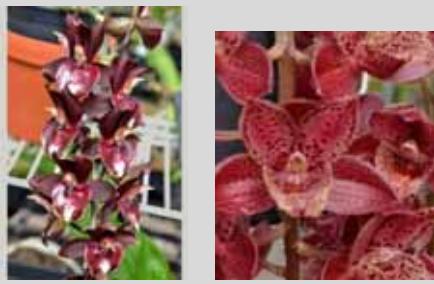

77 Fdk.Julio David Rios **限定3株**
ジュリオ デビット リオス
=(Mo.Leopard Drops x Ctsm.Donna Wise)
3.5号鉢・実生1作苗 ¥4,320.
いま流行りのカタセタム系、この両親
からどんな花を咲かせるのか!?